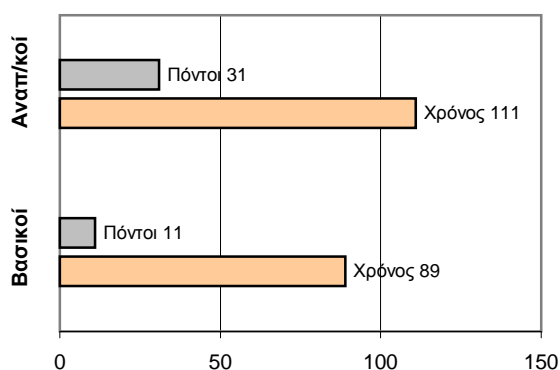

ΤΕΛΙΚΟ ΣΚΟΡ

Α.Ε.Σ.Ε.Λ. 42 - 83 Μανδραϊκός

Διατητές: Μαυρέλης- Πούλιος

Ανά περίοδο:	1η	2η	3η	4η
Α.Ε.Σ.Ε.Λ.	10	13	15	4
Μανδραϊκός	22	25	21	15

Τέλος περιόδου	1η	2η	3η	4η
Α.Ε.Σ.Ε.Λ.	10	23	38	42
Μανδραϊκός	22	47	68	83

Προπονητής: Ρουμπελάκης Γ.- Ιντζελέρ Μ.

Α.Ε. ΣΟΥΡΜΕΝΩΝ - ΕΛΛΗΝΙΚΟΥ

Αφινιδασμοί: 1 / 6

# Παίχτης	Συμ/χή (min)	Π	ΕΛ. Β.	2π	3π	Ριμπ.		Ασ	Κλ	Λ	Ταπ	Φάουλ		Rkg*
						Αμ	Επ					+	-	
4 Καρασούλος Γ.	22	7	2 / 2	1 / 2	1 / 1	4	0	1	0	2	0	2	0	9
5 Μαλιτίδης Γ.	17	5	2 / 2	0 / 1	1 / 1	0	0	1	0	3	0	2	1	2
6 Νικολάκης Μ.	14	0	0 / 0	0 / 2	0 / 2	1	0	1	1	4	0	1	4	-
7 Ζηνέλης Ν.	22	1	1 / 4	0 / 4	0 / 2	5	1	0	0	3	0	6	1	-
8 Γαλαράς Β.	22	3	1 / 2	1 / 2	0 / 1	1	0	1	0	0	0	1	1	2
9 Πετς Α.	30	19	8 / 13	4 / 9	1 / 1	2	3	0	0	0	0	7	3	14
10 Παπαδημητρίου Χ.	10	0	0 / 0	0 / 0	0 / 1	0	0	0	0	0	0	0	2	-
11 Παντελάκης Γ.	23	5	5 / 8	0 / 9	0 / 2	4	1	0	1	0	0	4	4	-
12 Τσεπαπαδάκης Γ.	13	0	0 / 0	0 / 1	0 / 0	1	1	1	0	1	0	1	2	1
13 Γεωργόπουλος Χ.	7	2	0 / 0	1 / 2	0 / 0	1	0	0	0	1	0	1	0	1
14 Ντελής Φ.	12	0	0 / 2	0 / 0	0 / 0	4	0	0	0	1	0	2	0	1
15 Μανίκας Γ.	8	0	0 / 0	0 / 2	0 / 0	0	0	1	1	1	0	0	1	-
Ομαδικά						2	1			1		0	0	
1η Περίοδος		10	2 / 2	1 / 9	2 / 3	4	0	1	2	6	0	4	6	2
2η Περίοδος		13	8 / 13	1 / 7	1 / 2	6	3	2	1	5	0	8	5	8
3η Περίοδος		15	7 / 8	4 / 12	0 / 1	7	3	3	0	1	0	7	4	17
4η Περίοδος		4	2 / 10	1 / 6	0 / 5	8	1	0	0	5	0	8	4	-10
Τελικά Στατιστικά	200	42	19 / 33	7 / 34	3 / 11	25	7	6	3	17	0	27	19	17
			58%	21%	27%	32								

Προέλευση Πόντων: